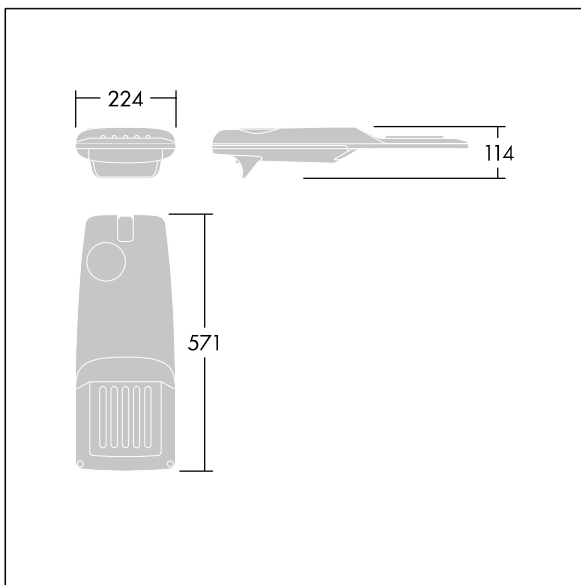

Isaro Pro

THORN

92919275 IP 12L35-740 NR M BS 3550 SP CL2 T76F ->

Isaro Pro

Lanterne d'éclairage routier LED moderne (Small) avec 12 LED alimentées en 350mA avec une optique Route étroite. Programmable Driver. Classe électrique II, IP66, IK09.
Corps : aluminium (EN AC-44300) fonderie, thermopoudré gris anthracite 900 sablé texturé. Emmanchement : aluminium (EN AC-44300), fonderie thermopoudré texturé gris anthracite 900 sablé. Fermeture : verre ép. 5 mm.
Visserie : Acier inox. Livré avec un adaptateur à emmanchement de Ø 76 mm pré-installé pour un montage top, inclinaison de 5° Equipé d'un 50% circuit de réduction de puissance, qui entre en vigueur 3 heures avant et 5 heures après un minuit calculé. Il peut être désactivé à l'installation avec un interrupteur interne facilement accessible. Pré-câblé avec 6 m de câble. Livré avec LED 4 000 K. Protection contre les surtensions : 10 kV en mode commun single pulse et 8 kV en mode commun multipulse; 6 kV en mode différentiel multipulse. Si un système DALI est connecté: 6 kV en mode mode commun et mode différentiel multipulse.

TLG_ISRP_F_PDB_ANT.jpg

Dimensions : 571 x 224 x 114 mm
Puissance du luminaire: 13,2 W
Flux lumineux du luminaire: 2129 lm
Efficacité lumineuse du luminaire: 161 lm/W
Poids : 5,58 kg
Scx : 0.054 m²

TLG_ISRP_M_LD1.wmf