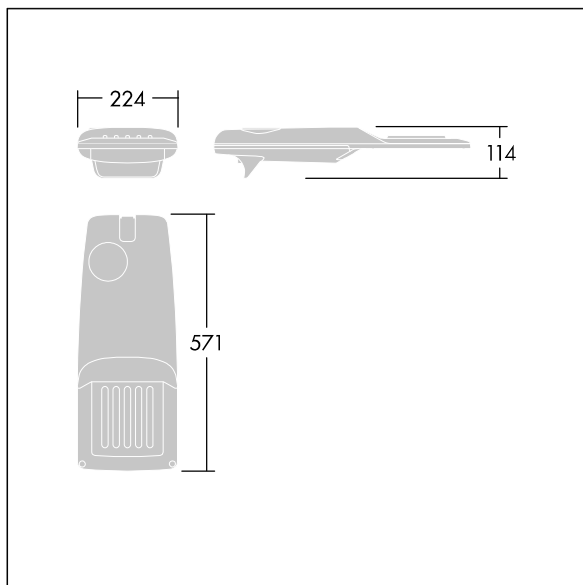

# THORN

92919276 IP 12L50-740 WR M BS 3550 SP CL2 T76F ->

## Isaro Pro

Lanterne d'éclairage routier LED moderne (Small) avec 12 LED alimentées en 500mA avec une optique Route large. Programmable Driver. Classe électrique II, IP66, IK09.  
Corps : aluminium (EN AC-44300) fonderie, thermopoudré gris anthracite 900 sablé texturé. Emmanchement : aluminium (EN AC-44300), fonderie thermopoudré gris anthracite 900 sablé. Fermeture : verre ép. 5 mm. Visserie : Acier inox. Livré avec un adaptateur à emmanchement de Ø 76 mm pré-installé pour un montage top, inclinaison de 5°  
Equipé d'un circuit de réduction de puissance 50 %, qui entre en vigueur 3h avant et 5h après un minuit calculé. Peut être désactivé à l'installation par un interrupteur interne facilement accessible. Dispositif de protection contre la surtension 10 kV. Pré-câblé avec 6 m de câble. Livré avec LED 4 000 K. Protection contre les surtensions : 10 kV en mode commun single pulse et 8 kV en mode commun multipulse; 6 kV en mode différentiel multipulse. Si un système DALI est connecté: 6 kV en mode mode commun et mode différentiel multipulse.

TLG\_ISRP\_F\_PDB\_ANT.jpg

Dimensions : 571 x 224 x 114 mm  
Puissance du luminaire: 18,7 W  
Flux lumineux du luminaire: 2959 lm  
Efficacité lumineuse du luminaire: 158 lm/W  
Poids : 5,58 kg  
Scx : 0.05 m<sup>2</sup>