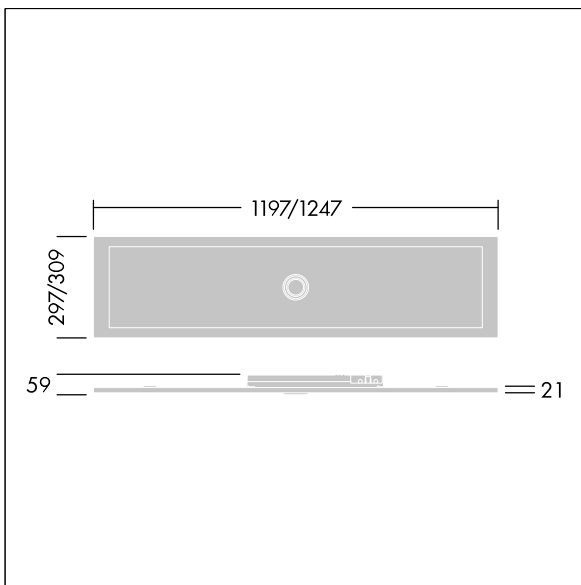

TLG_OMP2_M_LKIT.wmf

Ce produit contient une source lumineuse de classe d'efficacité énergétique D.

Toutes les valeurs marquées d'un * sont des valeurs nominales. Thorn utilise des composants testés et éprouvés, en provenance des meilleurs fournisseurs. Dans certains cas isolés, il se peut qu'il y ait des pannes de nature technologique au niveau des LED individuels, pendant le cycle de vie nominal du produit. Les normes internationales fixent la tolérance du flux initial et de la charge associée à $\pm 10\%$. Sauf indication contraire, les valeurs sont applicables pour une température ambiante de 25 °C.

Les produits de Thorn Lighting sont perfectionnés en permanence. Nous nous réservons le droit d'apporter des modifications à nos produits sans autres publications.
© Thorn Lighting