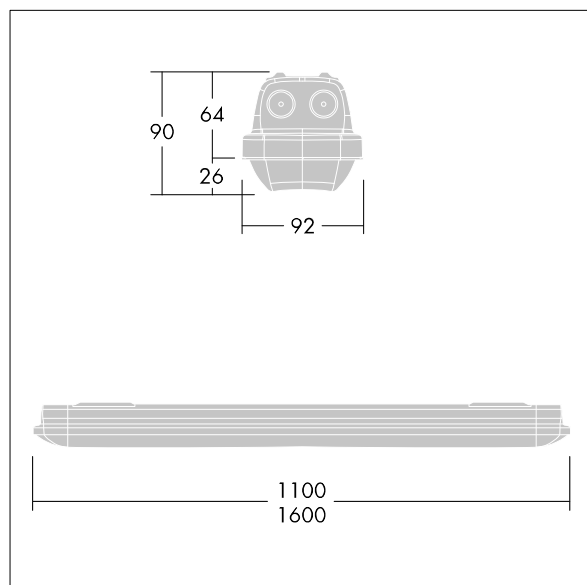

Dimensions : 1600 x 92 x 90 mm  
Puissance du luminaire: 48,4 W  
Flux lumineux du luminaire: 6850 lm  
Efficacité lumineuse du luminaire: 142 lm/W  
Poids : 2,5 kg

TLG\_AQUP\_F\_PDB\_1600MED.jpg

TLG\_AQUP\_M\_LD1.wmf