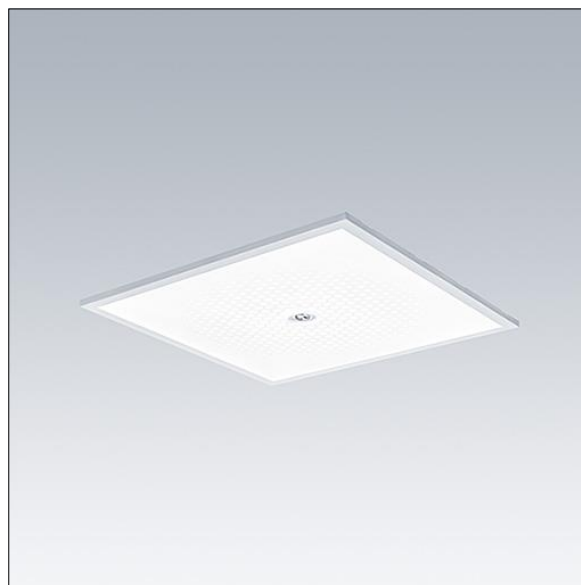

Omega Pro 2

THORN

92916754 OP2 4400-927-65 CKIT+ HX BC E3D Q625

+ ANT: open area emergency optic

IEC EN 60598-1 RG 0				IK03					650°C	T _a 0 +35
---------------------------	--	--	--	------	--	--	--	--	-------	-------------------------

Omega Pro 2

Luminaire LED encastré/plafonnier/suspension. Driver, Commande sans fil contrôlée par appli avec Bluetooth® 4.x - basicDIM Wireless avec circuit d'éclairage d'urgence, test auto/DALI adressable, 3 heures. Classe électrique II, IP40_IP20, Résistance aux impacts : IK03. Corps : tôle d'acier, blanc (similaire à RAL9016). Diffuseur : Optique confort hexagonale Polycarbonate (PC) anti-UV avec réservation centrale pour la gestion. Connexion électrique via borniers à poussoirs, 7 pôles, repiquage possible. Livré avec la technologie VCT (température de couleur variable), réglage progressif de 2700 à 6500 K, DT8., Indice min. de rendu des couleurs: 90

Définition radio: basicDIM Wireless - Bluetooth® 4.x,
Fréquence radio: 2,4...2,483 GHz, Puissance d'émission radio: + 4dBm.

Dimensions : 622 x 622 x 57 mm
Puissance du luminaire: 48,2 W
Flux lumineux du luminaire: 4450 lm
Efficacité lumineuse du luminaire: 92 lm/W
Poids : 6,4 kg

Équipé de:
Fermeture Polycarbonate (PC) transparent Optics pour éclairage de secours anti-panique. Jeu de trois fermetures fourni avec le luminaire.

TLG_OMP2_F_QH_E3_PDB.jpg

TLG_OMP2_M_QKIT.wmf

Toutes les valeurs marquées d'un * sont des valeurs nominales. Thorn utilise des composants testés et éprouvés, en provenance des meilleurs fournisseurs. Dans certains cas isolés, il se peut qu'il y ait des pannes de nature technologique au niveau des LED individuels, pendant le cycle de vie nominal du produit. Les normes internationales fixent la tolérance du flux initial et de la charge associée à ± 10 %. Sauf indication contraire, les valeurs sont applicables pour une température ambiante de 25 °C.