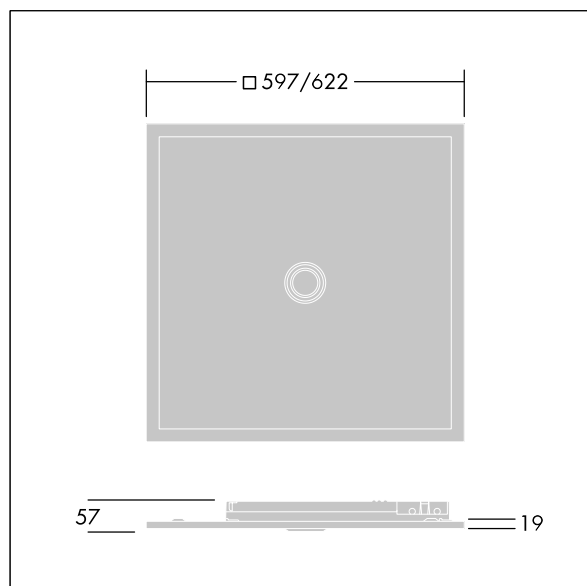

TLG_OMP2_M_QKIT.wmf

Toutes les valeurs marquées d'un * sont des valeurs nominales. Thorn utilise des composants testés et éprouvés, en provenance des meilleurs fournisseurs. Dans certains cas isolés, il se peut qu'il y ait des pannes de nature technologique au niveau des LED individuels, pendant le cycle de vie nominal du produit. Les normes internationales fixent la tolérance du flux initial et de la charge associée à ± 10 %. Sauf indication contraire, les valeurs sont applicables pour une température ambiante de 25 °C.

Les produits de Thorn Lighting sont perfectionnés en permanence. Nous nous réservons le droit d'apporter des modifications à nos produits sans autres publications.

© Thorn Lighting