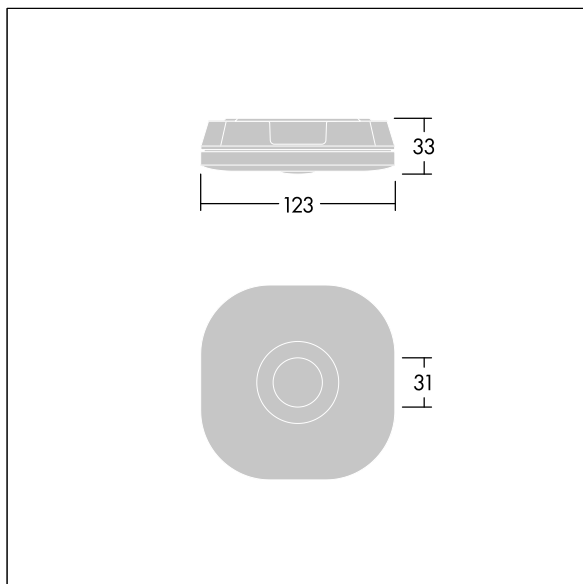

TLG_VOYF_M_MSC_SLIM_NM.wmf

Toutes les valeurs marquées d'un * sont des valeurs nominales. Thorn utilise des composants testés et éprouvés, en provenance des meilleurs fournisseurs. Dans certains cas isolés, il se peut qu'il y ait des pannes de nature technologique au niveau des LED individuels, pendant le cycle de vie nominal du produit. Les normes internationales fixent la tolérance du flux initial et de la charge associée à $\pm 10\%$. Sauf indication contraire, les valeurs sont applicables pour une température ambiante de 25 °C.

Les produits de Thorn Lighting sont perfectionnés en permanence. Nous nous réservons le droit d'apporter des modifications à nos produits sans autres publications.

© Thorn Lighting