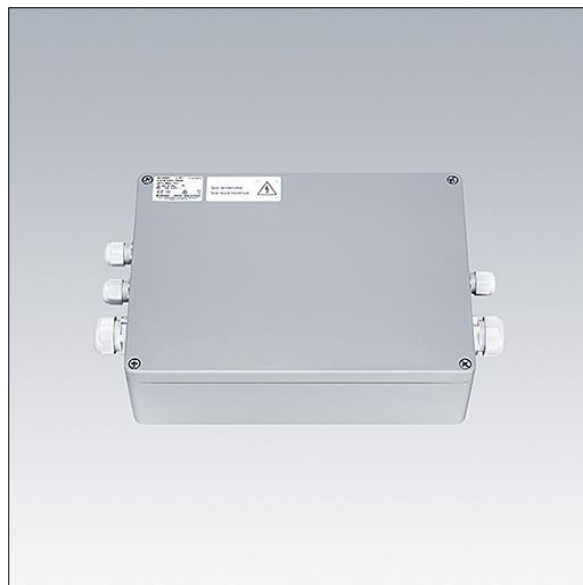

# GTLED Pro gears aluminium

96670349 GP AB 1X200 DA LV-OUT1 50 W1,5 CL1

THORN

## GTLED Pro gears aluminium

Appareillage en aluminium pour luminaires GTLED Pro.  
1X200W Classe électrique I, alimentation : 220/240V,  
50/60 Hz. Sortie : courant de transmission 500mA. Sortie 1  
pré-câblée 1.5m. Fonctionnalité DALI.