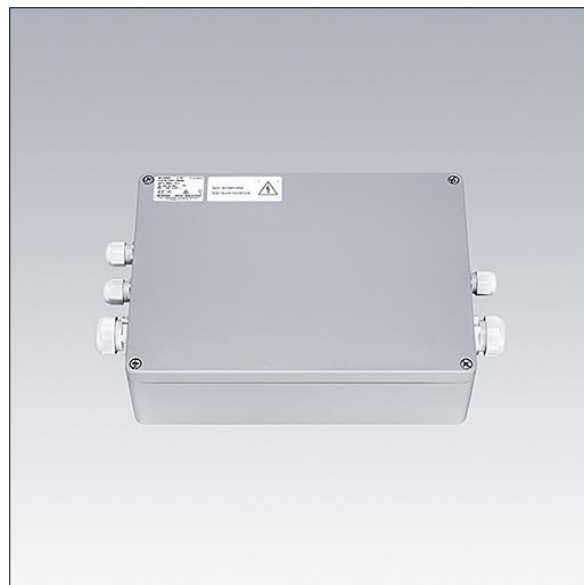

GTLED Pro gears aluminium

96670353 GP AB 2X135 DA HV-OUT1 70 W1,5 CL1

THORN

GTLED Pro gears aluminium

Appareillage en aluminium pour luminaires GTLED Pro.
2x135W Classe électrique I, alimentation : 220/240V, 50/60
Hz. Sortie : courant de transmission 700mA. Sortie 1 pré-
câblée 1.5m. Fonctionnalité DALI.

TLG_GTAL_F_GB_TOP.jpg

TLG_GTPR_M_GEARBOX_AL.wmf

Toutes les valeurs marquées d'un * sont des valeurs nominales. Sauf indication contraire, les valeurs sont applicables pour une température ambiante de 25 °C.