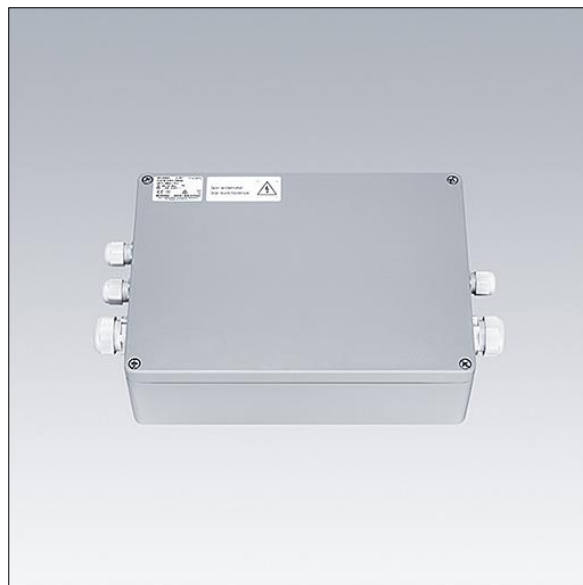

# GTLED Pro gears aluminium

96670364 GP AB 3X200 DA HV-OUT1 70 W1,5 CL1

THORN

## GTLED Pro gears aluminium

Appareillage en aluminium pour luminaires GTLED Pro.  
3x200W Classe électrique I, alimentation : 220/240V, 50/60  
Hz. Sortie : courant de transmission 700mA. Sortie 1 pré-  
câblée 1.5m. Fonctionnalité DALI.