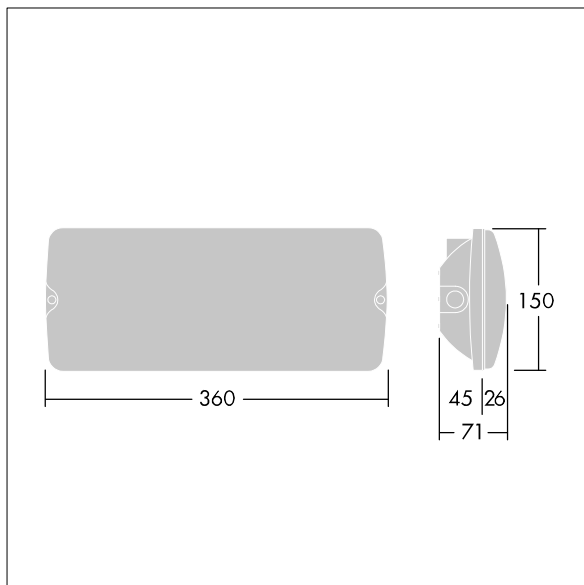

Voyager Solid

THORN

96635564 VOYAGER SOLID L MS E3BC WH

IEC EN 60598-1 RG 1	IP65	IK07	CE	T _a 5 40
---------------------------	------	------	----	------------------------

Voyager Solid

Luminaire de sécurité LED IP65 pour fixation au plafond. Fixation mi-encastrée possible avec une cadre de fixation en option. Electronique, non gradable Luminaire alimenté par batterie individuelle pour 3 h d'autonomie en régime permanent ou non permanent, avec module radio basicDim Wireless (Casambi) intégré permettant une communication sans fil avec le système de surveillance centralisé. Fréquence radio : 2,4...2,483 GHz, Puissance radio : +4 dBm. Corps : blanc Polycarbonate (PC). Fermeture : Polycarbonate (PC) transparent. Classe électrique II. Légendes ISO internes disponibles pour 26m, distance de visionnement (96629768, à commander séparément).

Dimensions : 360 x 150 x 71 mm

Puissance du luminaire: 4,2 W

Poids : 1,05 kg

TLG_VYSO_F_OPL.jpg

TLG_VYSO_M_LDL.wmf

Toutes les valeurs marquées d'un * sont des valeurs nominales. Thorn utilise des composants testés et éprouvés, en provenance des meilleurs fournisseurs. Dans certains cas isolés, il se peut qu'il y ait des pannes de nature technologique au niveau des LED individuels, pendant le cycle de vie nominal du produit. Les normes internationales fixent la tolérance du flux initial et de la charge associée à $\pm 10\%$. Sauf indication contraire, les valeurs sont applicables pour une température ambiante de 25 °C.