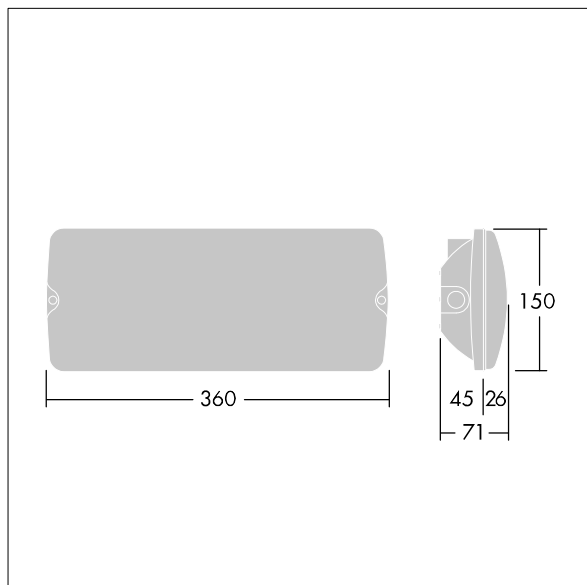

Voyager Solid

THORN

96635565 Voyager SOLID L P MS HP E3BC WH

IEC EN 60598-1 RG 1	IP65	IK07	CE	T _a -20 +40
---------------------------	------	------	----	---------------------------

Voyager Solid

Luminaire de sécurité LED IP65 pour fixation au plafond. Fixation mi-encastree possible avec une cadre de fixation en option. Electronique, non gradable Luminaire alimente par batterie individuelle pour 3 h d'autonomie en regime permanent ou non permanent, avec module radio basicDim Wireless (Casambi) integre permettant une communication sans fil avec le systeme de surveillance centralise.

Dimensions : 360 x 150 x 71 mm

Puissance du luminaire: 12,5 W

Poids : 1,6 kg

TLG_VYSO_F_OPL.jpg

TLG_VYSO_M_LDL.wmf

Toutes les valeurs marquees d'un * sont des valeurs nominales. Thorn utilise des composants testes et eprouves, en provenance des meilleurs fournisseurs. Dans certains cas isolés, il se peut qu'il y ait des pannes de nature technologique au niveau des LED individuels, pendant le cycle de vie nominal du produit. Les normes internationales fixent la tolerance du flux initial et de la charge associee a $\pm 10\%$. Sauf indication contraire, les valeurs sont applicables pour une temperature ambiante de 25 °C.