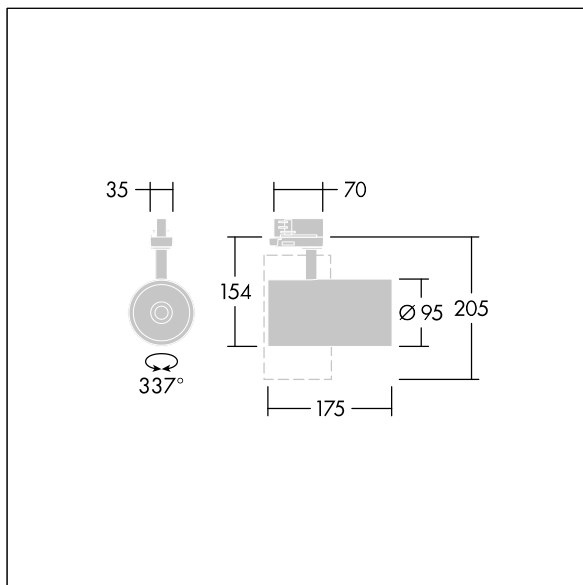

Graffiti

Projecteur LED pour installations triphasées avec distribution lumineuse de type spot et température de couleurs stabilisée. Electronique, Luminaire commutable on/off. Classe électrique I, IP20. Corps : peinture micro-texturée aluminium fonderie blanc. Réflecteur : PC « sputtered ». Projecteur avec rotation jusqu'à 337° et pivot jusqu'à 90°. Complet avec LED 3000 K, efficacité maximale

Cet article est emballé à l'unité et peut également être commandé avec un emballage en vrac.

Dimensions : Ø95 x 205 mm

Puissance du luminaire: 21 W

Flux lumineux du luminaire: 2700 lm

Efficacité lumineuse du luminaire: 129 lm/W

Poids : 0,71 kg

TLG_GRAF_F_3GU_WH_ON.jpg

TLG_GRAF_M_3GU.wmf

Ce produit contient une source lumineuse de classe d'efficacité énergétique C.

Toutes les valeurs marquées d'un * sont des valeurs nominales. Thorn utilise des composants testés et éprouvés, en provenance des meilleurs fournisseurs. Dans certains cas isolés, il se peut qu'il y ait des pannes de nature technologique au niveau des LED individuels, pendant le cycle de vie nominal du produit. Les normes internationales fixent la tolérance du flux initial et de la charge associée à $\pm 10\%$. Sauf indication contraire, les valeurs sont applicables pour une température ambiante de 25 °C.