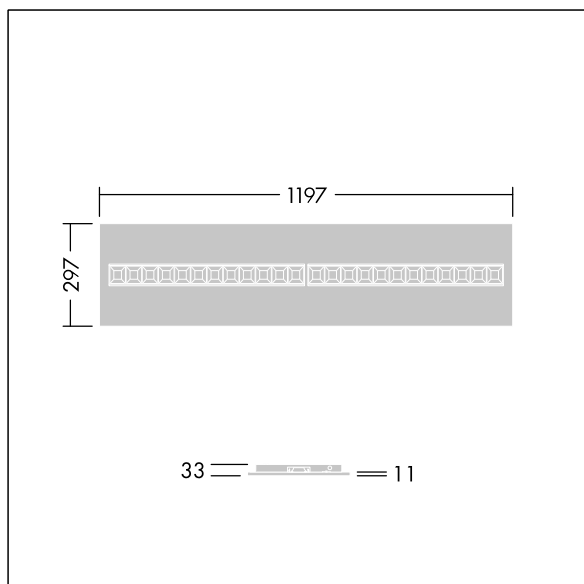

Omega Moduline

96636389 OMEGA M 3300-840 HF WHG 3X12

THORN

Omega Moduline

Dalle LED durable utilisant une source lumineuse LED modulaire remplaçable et un convertisseur, pour les bureaux et les espaces de formation. Chaque module LED complet peut être facilement remplacé sans outil et dispose d'un mécanisme d'encliquetage simple, ce qui permet de changer les modules LED en fin de vie ou de modifier la température ou le rendu des couleurs si nécessaire. La combinaison de cellules profondes et de lentilles primaires permet d'obtenir un éclairage de haute qualité avec une distribution uniforme de la lumière et un contrôle efficace de l'éblouissement à une luminosité très élevée des modules LED. Electronique, non gradable. Classe électrique II, IP20, Résistance aux impacts : IK03. Corps : blanc doux tôle d'acier. Réflecteur de module LED Finition en blanc. De série, idéal pour un montage encastré dans les plafonds à éléments modulaires et, grâce aux accessoires, montage apparent ou suspendu également possible dans les plafonds dissimulés et en plaques de plâtre. Tous les accessoires doivent être commandés séparément. Durée de vie utile médiane: L90 50000 h à 25 °C. Indice min. de rendu des couleurs: 80 Livré avec LED 4 000 K.

TLG_OMGM_F_1200X300.jpg

Dimensions : 1197 x 297 x 33 mm
Puissance du luminaire: 21,9 W
Flux lumineux du luminaire: 3200 lm
Efficacité lumineuse du luminaire: 146 lm/W
Poids : 1,63 kg

TLG_OMGM_M_300X1200.wmf