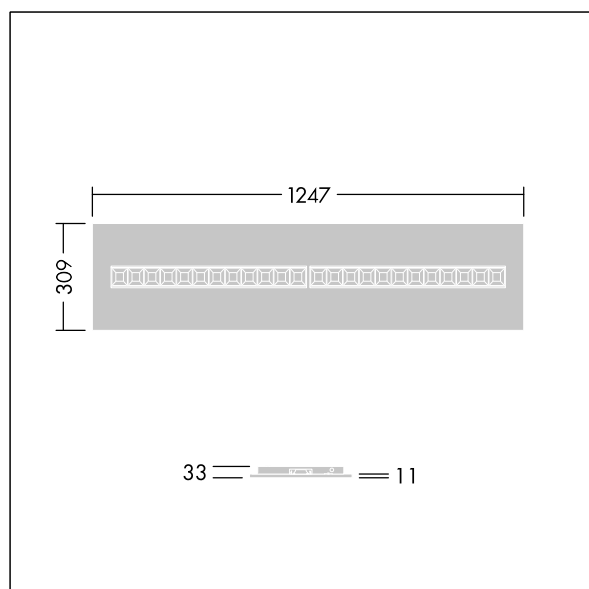

Omega Moduline

96637029 OMEGA M 3300-840 HF WHG 3X12D

THORN

Omega Moduline

Dalle LED durable utilisant une source lumineuse LED modulaire remplaçable et un convertisseur, pour les bureaux et les espaces de formation. Chaque module LED complet peut être facilement remplacé sans outil et dispose d'un mécanisme d'encliquetage simple, ce qui permet de changer les modules LED en fin de vie ou de modifier la température ou le rendu des couleurs si nécessaire. La combinaison de cellules profondes et de lentilles primaires permet d'obtenir un éclairage de haute qualité avec une distribution uniforme de la lumière et un contrôle efficace de l'éblouissement à une luminosité très élevée des modules LED. Electronique, non gradable. Classe électrique II, IP20, Résistance aux impacts : IK03. Corps : blanc doux tôle d'acier. Réflecteur de module LED Finition en blanc. De série, idéal pour un montage encastré dans les plafonds à éléments modulaires et, grâce aux accessoires, montage apparent ou suspendu également possible dans les plafonds dissimulés et en plaques de plâtre. Tous les accessoires doivent être commandés séparément. Durée de vie utile médiane: L90 50000 h à 25 °C. Indice min. de rendu des couleurs: 80 Livré avec LED 4000 K.

TLG_OMGM_F_1200X300.jpg

Dimensions : 1247 x 309 x 33 mm
Puissance du luminaire: 21,9 W
Flux lumineux du luminaire: 3200 lm
Efficacité lumineuse du luminaire: 146 lm/W
Poids : 1,85 kg

TLG_OMGM_M_312X1250.wmf